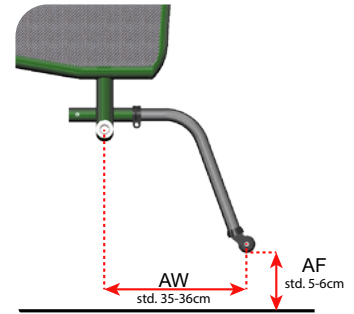

Fill in and send to Wolturnus - Ausfüllen und an Wolturnus senden - Udfyld og send til Wolturnus

Subject to Technical Modifications and Printing Errors / Technische Änderungen und Druckfehler vorbehalten
Forbehold for tekniske ændringer og trykfejl

0 €		0.		0g
88100010000? 0 €				645g
88100040000? 307 €				650g
8810005000?? 760 €		1.		800g
88100020000? 741 €				440g
8810003000?? 818 €				560g

				GH: _____ cm 1,0cm GL: _____ cm opti. MC: _____ cm center

0 €		0.		0g
885110201400 409 €		1.		175g
885110201500 409 €		2.		125g
885110201600 409 €		3.		230g

0 €		1.		0g
8861101013?? 332 €		2.		705g
8861101013?? 332 €				705g
886110101010 332 €				365g
886110101010 332 €		3.		365g
886110101010 332 €				365g