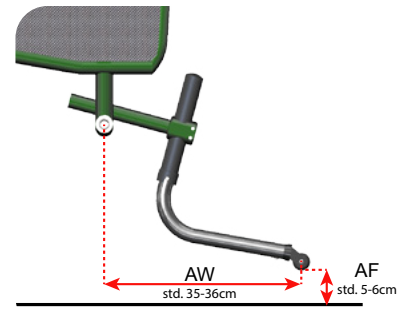

Fill in and send to Wolturnus - Ausfüllen und an Wolturnus senden - Udfyld og send til Wolturnus

Subject to Technical Modifications and Printing Errors / Technische Änderungen und Druckfehler vorbehalten
Forbehold for tekniske ændringer og trykfejl

0 €		0.		0g
88100010000? 0 €				645g
88100040000? 307 €				650g
8810005000?? 760 €		1.		800g
88100020000? 741 €				440g
8810003000?? 818 €				560g

				GH: _____ cm 1,0cm GL: _____ cm opti. MC: _____ cm center

0 €		0.		0g
885110201400 409 €		1.		175g
885110201500 409 €		2.		125g
885110201600 409 €		3.		230g

0 €		1.		0g
8861101013?? 332 €		2.		705g
8861101013?? 332 €				705g
886110101010 332 €				365g
886110101010 332 €		3.		365g
886110101010 332 €				365g