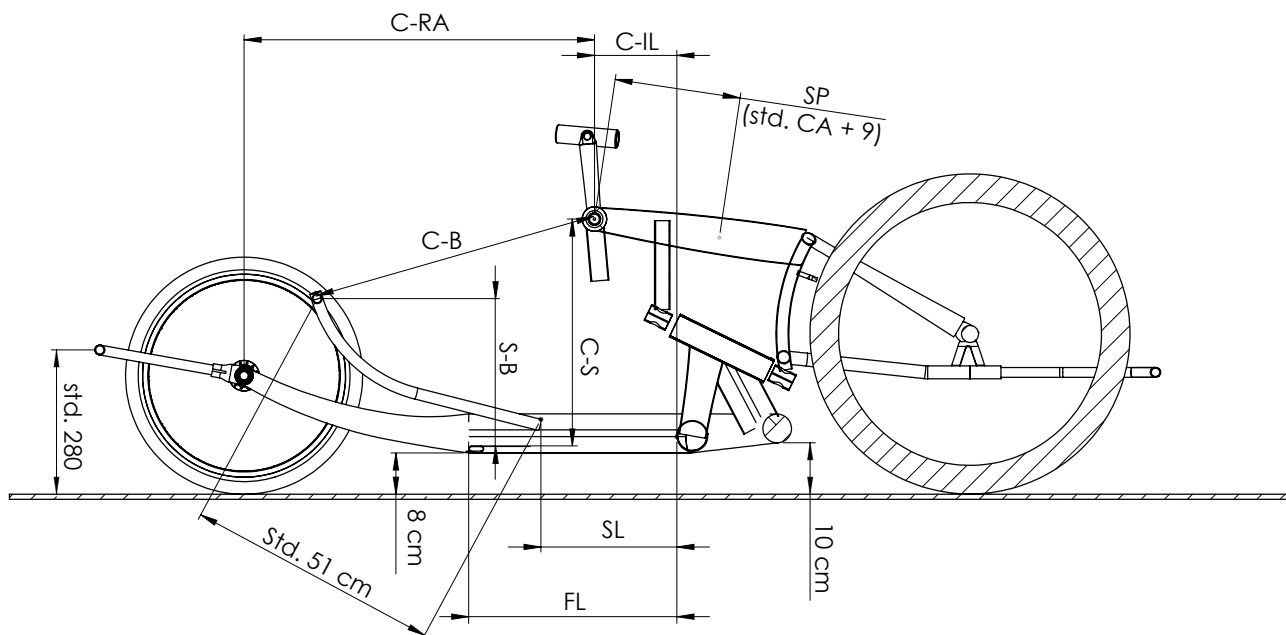

954000030020 0 €	!			
954000002002 685 €				
954000002000 2.514 €				

	20"	26"	28"	26"	28"	
96622?2300?? 0 €						
96622?220001 0 €	-					
96622?010020 0 €			-		-	
8897000000??	-					
889700000095		-	-	-	-	
Custom:						

88901000001 388 €		
88901000032 115 €		
760099991009 196 €		
88901000029 105 €		
88901000031 94 €		
88901000004 141 €		
88901000023 356 €		
88901000006 126 €		
88901000015 183 €		
750000000009 265 €		
88901000003 183 €		
88901000028 126 €		
954042000001 272 €		
889700000200 94 €		

--	--

--	--

!	C-B	_____ cm
	C-RA	_____ cm
	S-L	_____ cm
	PW	_____ cm
	CA	_____ cm
	SWR	_____ cm
	SWF	_____ cm
	TW	_____ cm

Racebike	C-IL	_____ cm
	SP	_____ cm
	S-B	_____ cm
	C-S	_____ cm
	IL-F	_____ cm
	FL	_____ cm
	BL	_____ cm